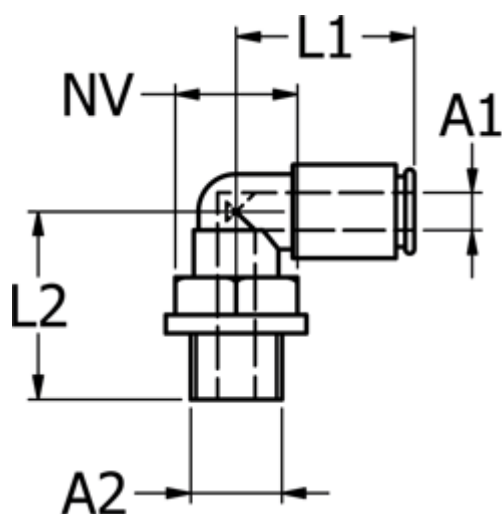

Varenummer: 5867540144
Beskrivelse: Metalfitting 754.014-4, Ø4 - G 1/4"
Push-in vinkel

Mål

Gevind A2	= G 1/4"
L1	= 18.6
L2	= 21.1
NV	= 14
Udvendig slangediameter A1	= 4